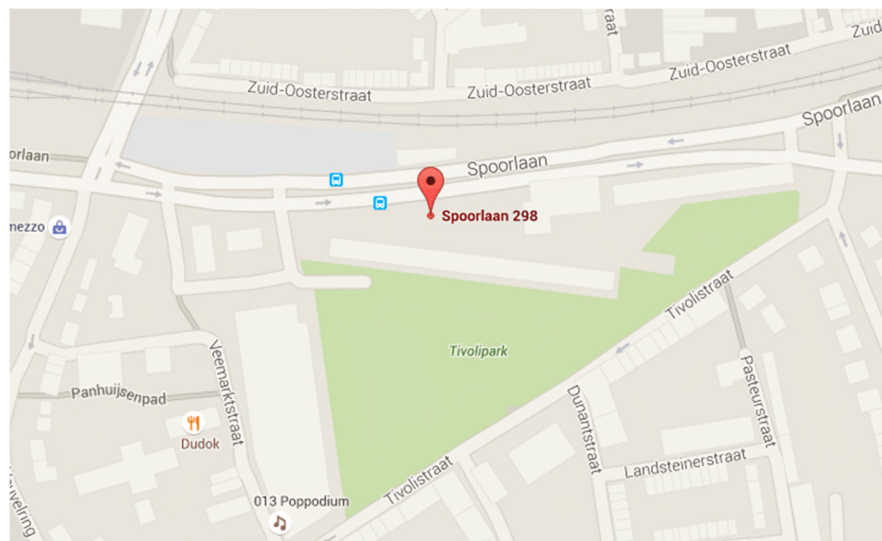

Klik [hier](#) voor de locatie en routeplanner via Google maps

Klik op de afbeelding voor weergave van de locatie in Google Maps

Routebeschrijving openbaar vervoer

Het Centraal Station en bushalte liggen aan de Spoorlaan op ± 10 minuten loopafstand van het Achmeakantoor. Vanaf het Centraal Station kunt u ook met de bus naar het Interpoliskantoor, de bushalte bevindt zich direct voor het kantoor.

Voor actuele vertrek- en aankomsttijden raadpleeg www.9292.nl

Routebeschrijving eigen vervoer

Vanuit richting Den Bosch

- Op A58 bij afslag 10 (Tilburg/ Hilvarenbeek) rechts af richting centrum (Ringbaan Oost).
- Na ongeveer 1 km, voor het spoorwegviaduct, links af richting centrum / Centraal Station (Spoorlaan).
- Na ongeveer 700 meter bevindt zich links het Interpoliskantoor.

Vanuit richting Waalwijk

- A261 richting Tilburg. Bij binnenkomst Tilburg rechtdoor, viaduct over.
- Bij de rotonde rechtdoor, 2e afslag (Ringbaan West) volgen.
- Na ongeveer 1 km, ter hoogte van woontoren Westpoint, links af (Hart van Brabantlaan).
- Weg volgen, gaat over in Spoorlaan. Na ongeveer 2 km bevindt zich rechts het Interpoliskantoor.

Vanuit richting Utrecht/Breda (A27 richting Tilburg)

- Vanaf A58 afslag 11 (Tilburg West) rechts af richting centrum (Ringbaan West). Weg volgen.
- Na ongeveer 1,5 km, ter hoogte van woontoren Westpoint, rechts af (Hart van Brabantlaan).
- Weg volgen, gaat over in Spoorlaan. Na ongeveer 2 km bevindt zich rechts het Interpoliskantoor.